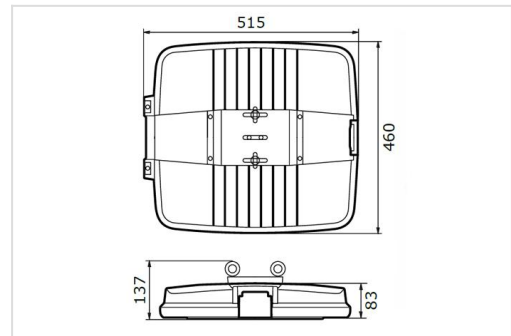

Productoverzicht Domino Work